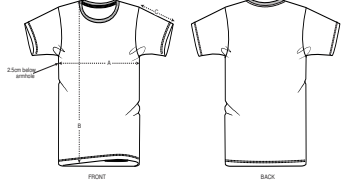

UNISEX CAMISETAS  
**ROCKER**

STTU758

**La camiseta Essential unisex**

Punto de jersey sencillo  
100% algodón orgánico hilado y peinado  
150 GSM

- Manga pegada
- Cuello de canalé 1x1
- Bies interior de tejido principal en el cuello
- Tubular

**CORTE NORMAL**

XXS*	XS	S	M	L	XL	XXL	XXXL	XXXXL*	XXXXXL*
------	----	---	---	---	----	-----	------	--------	---------

Size guide

SIZES		XXS	XS	S	M	L	XL	XXL	XXXL	XXXXL	XXXXXL
A	Half Chest	45	47	50	53	56	59	62	65	70	75
B	Body Length	64	66	69	72	74	76	78	80	82	84
C	Sleeve Length	18.5	19	20	21	22	22	23	24	24	24.5