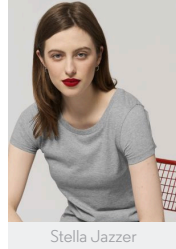

Combo options

Printing Specifications

Adecuado para todo tipo de técnicas de impresión. Visite nuestra página web para más información.